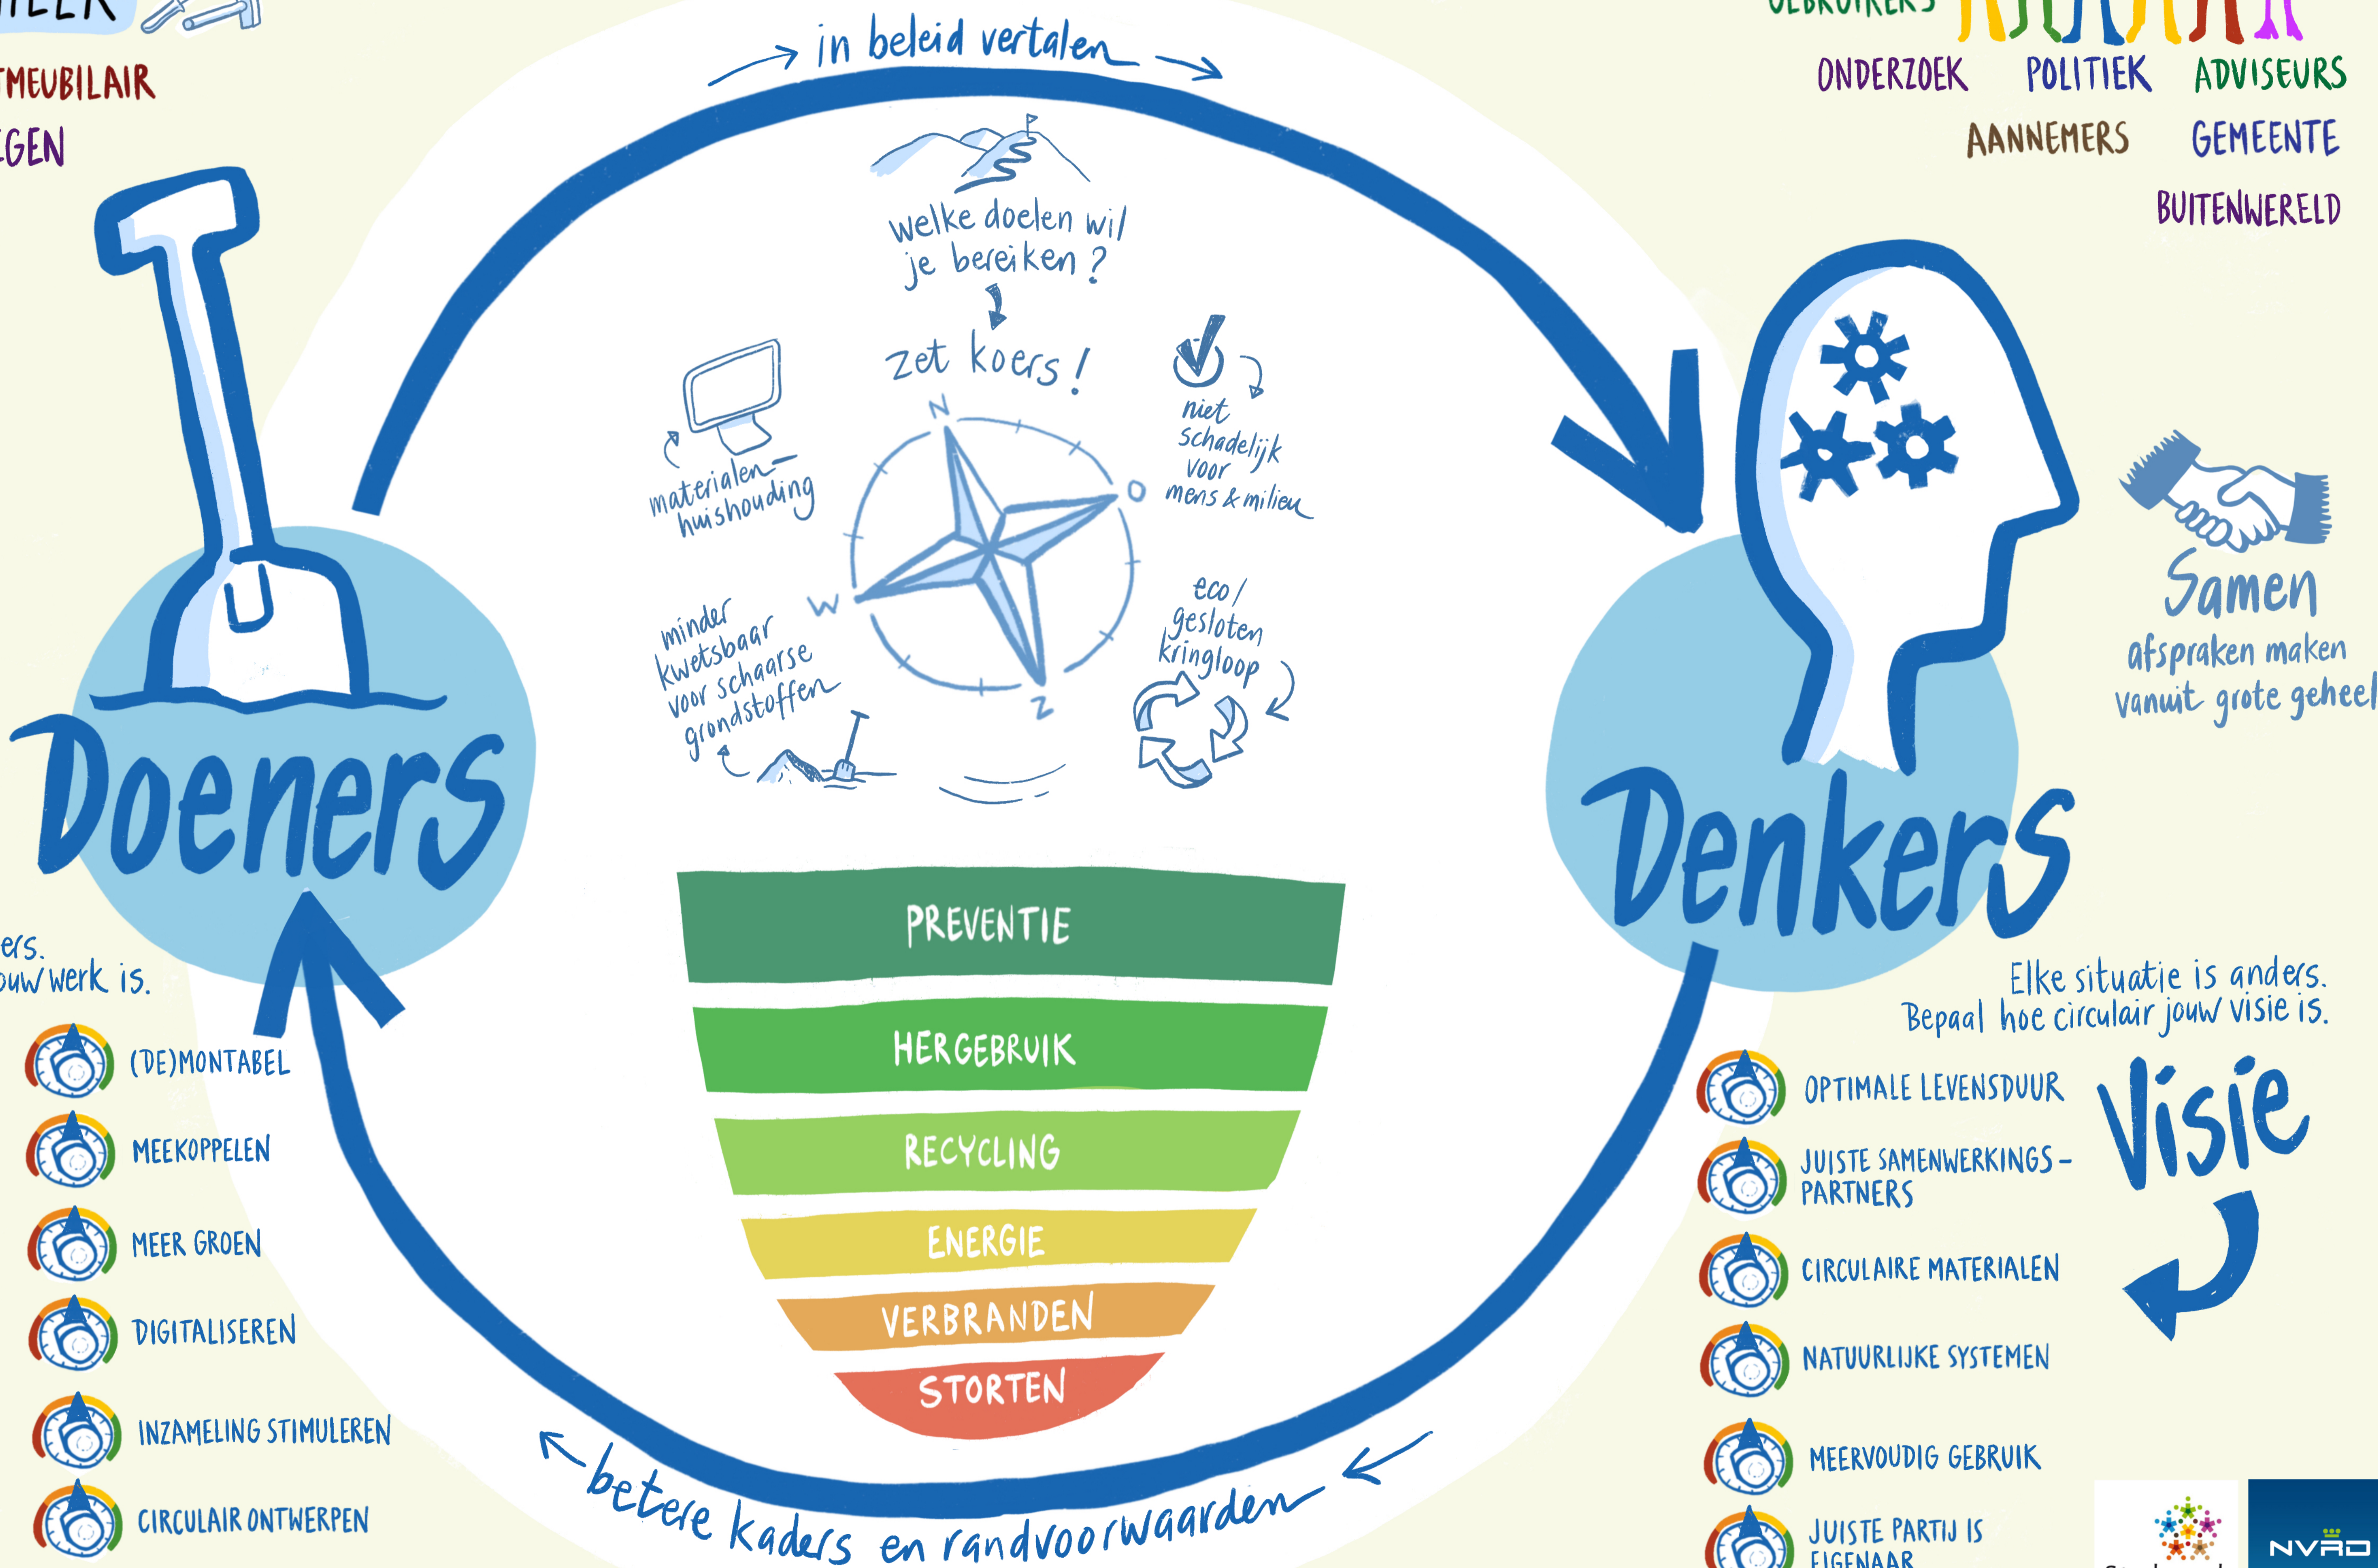

Je kunt overal beginnen!

ONTWERP

AANLEG

BEHEER

STRAATMEUBILAIR  
AFVAL / GRONDSTOFFEN WEGEN  
GROENBEHEER  
KUNSTWERKEN  
REINIGING

Samen  
in eigen domein  
met oog voor geheel

# CIRCULAIRE OPENBARE RUIMTE Start gewoon!

Iedereen kan beginnen!

## Denkers

Elke situatie is anders.  
Bepaal hoe circulair jouw werk is.

### Praktijk

- (DE)MONTABEL
- MEEKOPPELEN
- MEER GROEN
- DIGITALISEREN
- INZAMELING STIMULEREN
- CIRCULAIR ONTWERPEN

Elke situatie is anders.  
Bepaal hoe circulair jouw visie is.