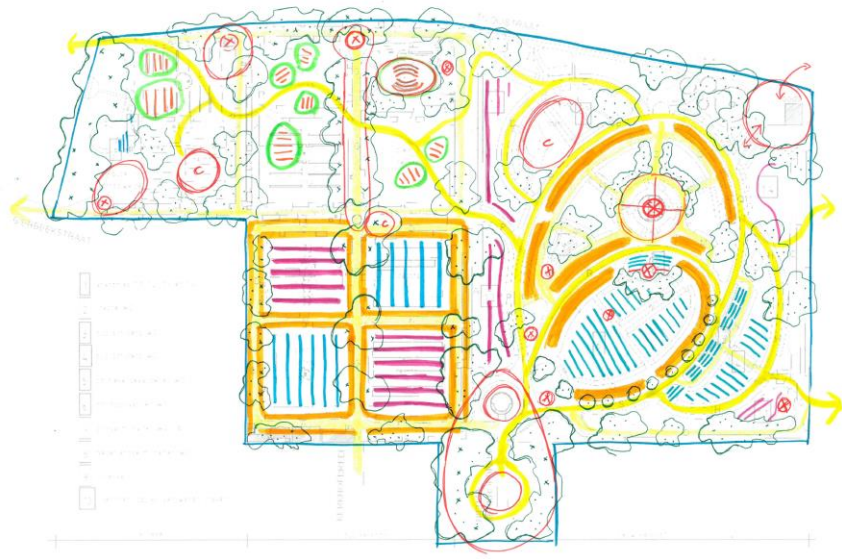

Plantenlaboratorium Stadsbegraafplaats Leuven

32	Grootteklasse 1:	
1	<i>Acer opalus</i>	Italiaanse Esdoorn, Alpenesdoorn
1	<i>Acer rubrum</i>	Rode Esdoorn
1	<i>Carya cordiformis</i>	Hickernoot
2	<i>Carya illinoensis</i>	Pecanoot
1	<i>Carya ovata</i>	Witte bitternoot
2	<i>Catalpa bignonioides</i>	Trompetboom
1	<i>Celtis australis</i>	Oosterse netelboom
1	<i>Celtis occidentalis</i>	Westerse netelboom
1	<i>Diospyros lotus</i>	Dadelpruim
1	<i>Fraxinus americana</i>	Amerikaanse Es
2	<i>Fraxinus angustifolia</i> 'Raywood'	Smalbladige Es
1	<i>Fraxinus pennsylvanica</i>	Zachte es
1	<i>Ginkgo biloba</i>	Ginkgo
1	<i>Juglans nigra</i>	Zwarte walnoot
2	<i>Juglans regia</i>	Walnoot
1	<i>Maclura pomifera</i>	Osagedoorn
1	<i>Ostrya carpinifolia</i>	Hopbeuk
1	<i>Populus tremula</i>	Ratelpopulier
1	<i>Quercus petraea</i>	Wintereik
1	<i>Quercus pubescens</i>	Donzige eik
1	<i>Robinea pseudoacacia</i> 'Bessoniana'	
1	<i>Sorbus aria</i>	Meelbes
1	<i>Sorbus torminalis</i>	Elsbes
1	<i>Styphnolobium japonicum</i>	Honingboom
1	<i>Tilia mongolica</i> 'Buda'	Mongoolse linde
1	<i>Ulmus</i> 'Columella'	
1	<i>Ulmus minor</i> 'Vada'	
1	<i>Ulmus parvifolia</i>	Chinese iep